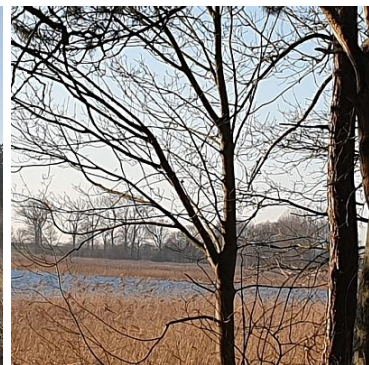

Kfadrat Nieruchomości
ul. Stożkowa 5/1
+48 603 620 615
kfadrat@kfadrat.com.pl

KFADRAT
NIERUCHOMOŚCI

DZIAŁKA NA SPRZEDAŻ
pow. działki: 25 000,00 m²,
KAMIEŃ POMORSKI
Cena **2 500 000** zł

TERAN INWESTYCYJNY POD BUDOWĘ OSIEDLA 12 DOMÓW JEDNORODZINNYCH
NAD SAMĄ WODĄ

ADRES: Kamień Pomorski, Chrzążczewo

CENA: 2 500 000zł

POWIERZCHNIA: 25 000m²

Oferta dotyczy sprzedaży całego terenu pod inwestycję. Obecnie na teren nieruchomości jest wydana decyzja o